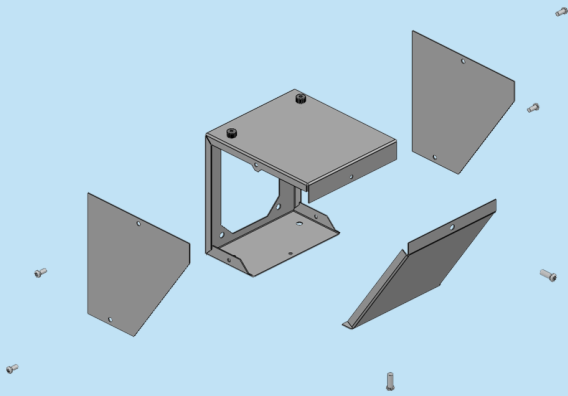

## ❖ CABLE TERMINAL BOX

ORDER NO	TYPE	DESCRIPTION	MOD HEIGHT	DIMENSIONS (WxHxD)mm	Thickness mm	QTY
833 510	CTB1	Cable Terminal Box	1M	155x150x135	1.2mm	01
833 513	CTB1.5	Cable Terminal Box	1.5M	180x255x135	1.2mm	01